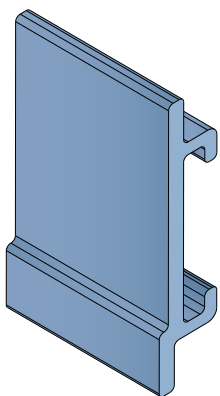

Plate
50 x 6 mm

Option of application - Plate

Part 159
Pag 410

Option of application - Guide

NEW

194

Guida laterale con salva etichetta / Side guide with lable saver / Seitenführung mit Etikettenschutz

Delivery: **Easy** **Standard** Fit on 50 x 6 mm