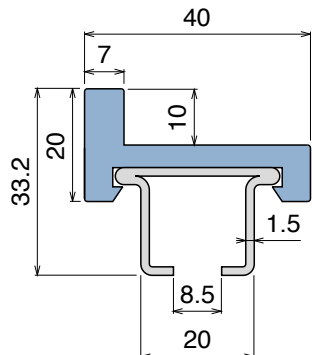

157

Profilo "U" assemblato clip-on / U-Profile assembled clip-on / U-Profil montiert clip-on

Delivery: **Easy** Standard