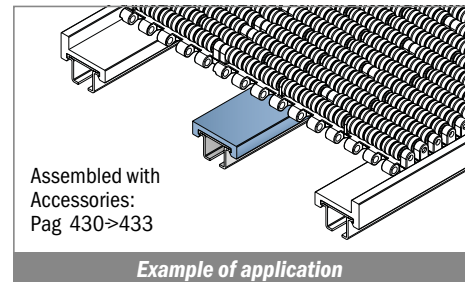

Article-Nr.	Material	Metal	Availability	Supply
13305BC	<i>BluLub</i>	AISI 304	Stock item	3 m bars
13305B	<i>BluLub</i>	AISI 304	On request	6 m bars
13307C	<i>Ti-White</i>	AISI 304	On request	3 m bars
13307	<i>Ti-White</i>	AISI 304	On request	6 m bars
13303C	Black	AISI 304	Stock item	3 m bars
13303	Black	AISI 304	On request	6 m bars
13303BLC	Blue	AISI 304	On request	3 m bars
13303BL	Blue	AISI 304	On request	6 m bars
13301C	Green	AISI 304	Stock item	3 m bars
13301	Green	AISI 304	On request	6 m bars

Article-Nr.	Material	Metal	Availability	Supply
13306BC	<i>BluLub</i>	AISI 430	Stock item	3 m bars
13306B	<i>BluLub</i>	AISI 430	On request	6 m bars
13308C	<i>Ti-White</i>	AISI 430	On request	3 m bars
13308	<i>Ti-White</i>	AISI 430	On request	6 m bars
13304C	Black	AISI 430	Stock item	3 m bars
13304	Black	AISI 430	On request	6 m bars
13304BLC	Blue	AISI 430	On request	3 m bars
13304BL	Blue	AISI 430	On request	6 m bars
13302C	Green	AISI 430	Stock item	3 m bars
13302	Green	AISI 430	On request	6 m bars