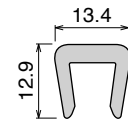

1086
Fit on 8 mm