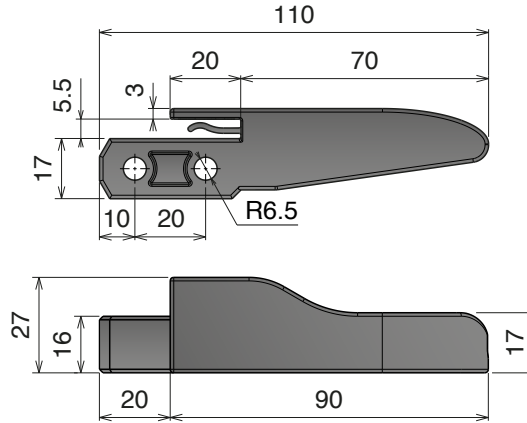

Materiale / Material / Materialien:
Poliammide rinforzato
Polyamide reinforced
Verstärktes Polyamid

NEW

113

Pattino guida catena, laterale / Lateral wear strip shoe / Seitlicher Einlaufschuh

Delivery: **Easy** **Standard**

Article-Nr.	Colour	Availability
11351	Black	On request

VERSION LEFT