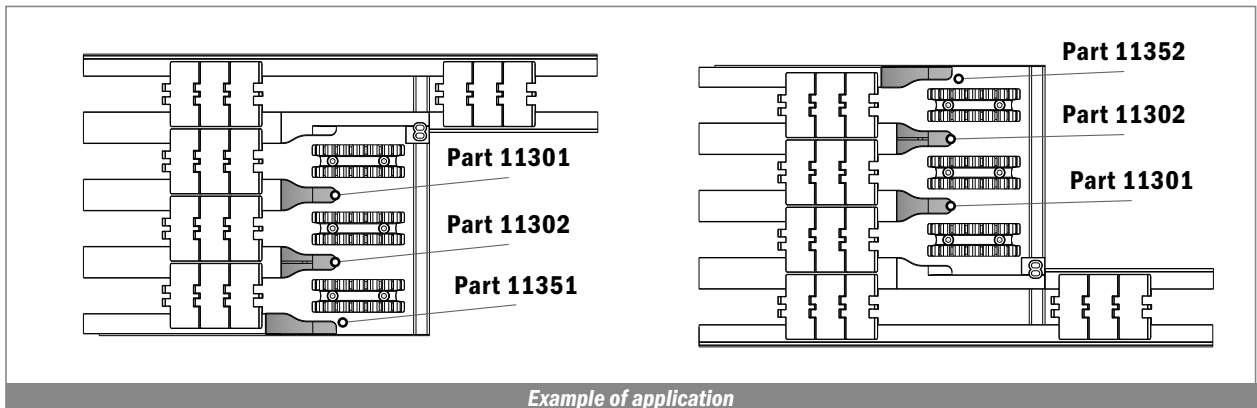

11301	Black	On request
--------------	-------	------------

CON NERVATURA / WITH NOSE / MIT NASE

Article-Nr.	Colour	Availability
-------------	--------	--------------

11302	Black	On request
--------------	-------	------------