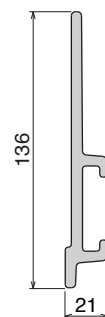

Pag 396

189 Label saver
Fit on mm
40 x 8