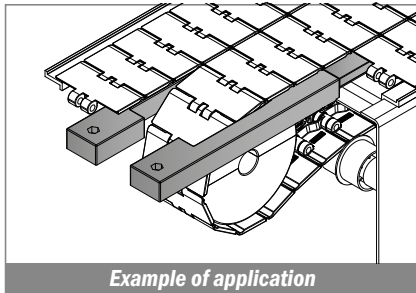

Materiale / Material / Materialien:
Poliammide rinforzato
Polyamide reinforced
Verstärktes Polyamid

116 Pattino guida catena, laterale / Side transfer guide shoe / Seitlicher Tranferschuh

Delivery: **Easy** **Standard** Used with Part 112 Pag 373

Article-Nr.	Colour	Availability
11601	Black	On request

VERSION LEFT