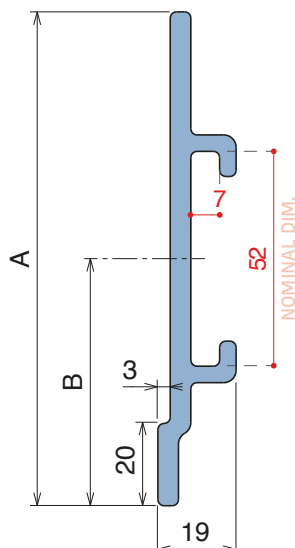

Plate
50 x 6 mm

Option of application - Plate

Part 159
Pag 410

Option of application - Guide

NEW

194

Guida laterale con salva etichetta / Side guide with lable saver / Seitenführung mit Etikettenschutz

Delivery: **Easy** **Standard** Fit on 50 x 6 mm