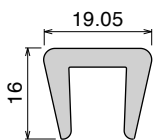

Pag 389

1011
Fit on 10 mm

Pag 389

1013
Fit on 10 mm

Pag 389

1012
Fit on 12/13 mm

Pag 390

181 Fit on 25,4 x 25,4 mm

Pag 390

Pag 390

1052 Fit on 38,1 x 50,8 mm

Pag 391

180 Fit on 30,5 x 46 mm

Pag 391

Side guide rail USED WITH PLATE

See product page for specific details and materials available.