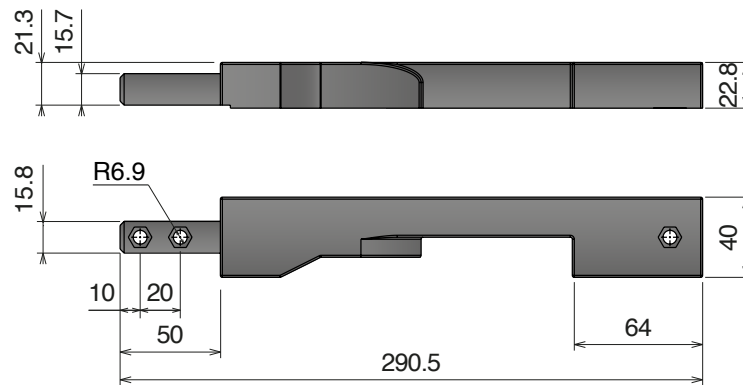

VERSION RIGHT

Article-Nr.	Colour	Availability
11602	Black	On request

115 Blocchetto giunzione / Connecting element / Verbindungselement

Delivery: **Easy** **Standard** Used with Part 112 Pag 373

Article-Nr.	A	B	C	Colour	Availability
11501	10	6,2	4,5	Black	On request
11502	13	8,2	6	Black	On request