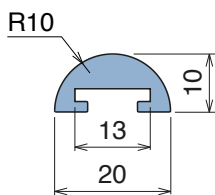

162 Profilo "C" / C-Profile / C-Profil

Delivery: **Easy** **Standard** Coils available