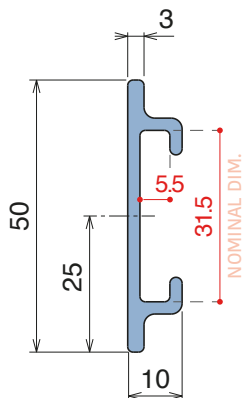

1063 Guida laterale / Side guide / Seitenführung

Delivery: **Easy** **Standard** Fit on 30 x 4 mm

Article-Nr.	Material	Availability	Supply
106300BC	BluLub	On request	3 m bars
106301C	Black	Stock item	3 m bars
106302C	Green	Stock item	3 m bars