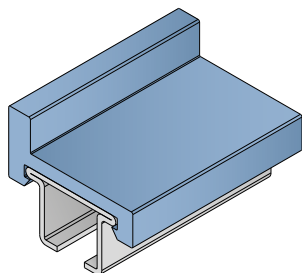

157

Profilo "U" assemblato clip-on / U-Profile assembled clip-on / U-Profil montiert clip-on

Delivery: **Easy** Standard