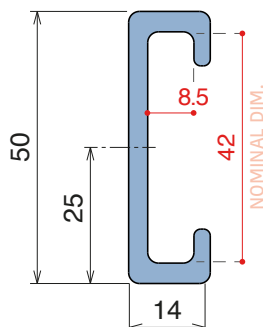

137 Guida laterale / Side guide / Seitenführung

Delivery: **Easy** **Standard** Fit on 40 x 8 mm