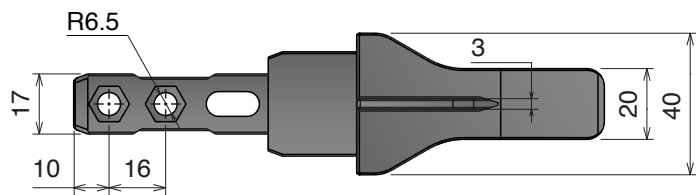

CON NERVATURA / WITH NOSE / MIT NASE

Article-Nr.	Colour	Availability

11302	Black	On request