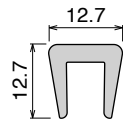

1009
Fit on 6 mm