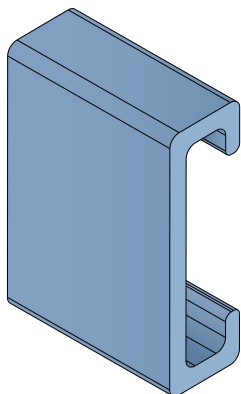

137 Guida laterale / Side guide / Seitenführung

Delivery: **Easy** **Standard** Fit on 40 x 8 mm