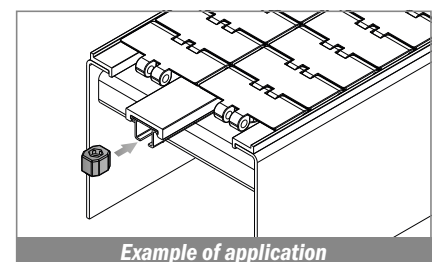

114

Blocchetto fissaggio / Fixing clamp / Fixierblock

Delivery: **Easy** **Standard** Used with Part 112 Pag 373

Article-Nr.	A	B	C	Colour	Availability
11401	10	6,2	4,5	Black	On request
11402	13	8,2	6	Black	On request