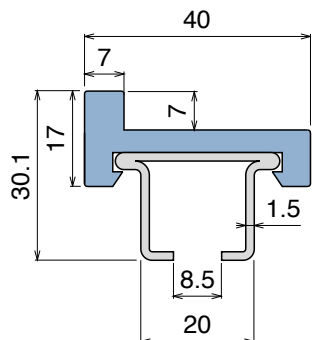

157

Profilo "U" assemblato clip-on / U-Profile assembled clip-on / U-Profil montiert clip-on