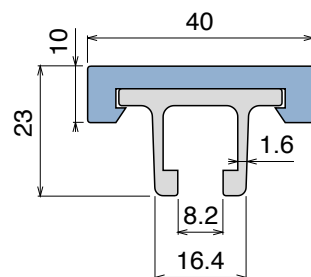

148

Profilo "U" assemblato clip-on / U-Profile assembled clip-on / U-Profil montiert clip-on

Delivery: **Easy** **Standard**