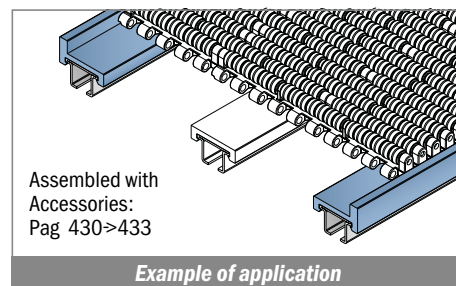

Article-Nr.	Material	Metal	Availability	Supply
15799BC	<i>BluLub</i>	AISI 304	On request	3 m bars
15799WC	<i>Ti-White</i>	AISI 304	On request	3 m bars
15799NC	Black	AISI 304	On request	3 m bars
15799BLC	Blue	AISI 304	On request	3 m bars
15799C	Green	AISI 304	On request	3 m bars