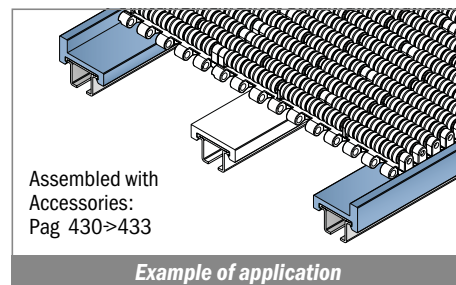

Article-Nr.	Material	Metal	Availability	Supply
15700BC	<i>BluLub</i>	AISI 304	On request	3 m bars
15700B	<i>BluLub</i>	AISI 304	On request	6 m bars
15703C	<i>Ti-White</i>	AISI 304	On request	3 m bars
15703	<i>Ti-White</i>	AISI 304	On request	6 m bars
15704C	Black	AISI 304	On request	3 m bars
15704	Black	AISI 304	On request	6 m bars
15705C	Blue	AISI 304	On request	3 m bars
15705	Blue	AISI 304	On request	6 m bars
15701C	Green	AISI 304	Stock item	3 m bars
15701C	Green	AISI 304	On request	6 m bars

Article-Nr.	Material	Metal	Availability	Supply
15706BC	<i>BluLub</i>	AISI 430	On request	3 m bars
15706B	<i>BluLub</i>	AISI 430	On request	6 m bars
15707C	<i>Ti-White</i>	AISI 430	On request	3 m bars
15707	<i>Ti-White</i>	AISI 430	On request	6 m bars
15708C	Black	AISI 430	On request	3 m bars
15708	Black	AISI 430	On request	6 m bars
15706C	Blue	AISI 430	On request	3 m bars
15706	Blue	AISI 430	On request	6 m bars
15702C	Green	AISI 430	Stock item	3 m bars
15702	Green	AISI 430	On request	6 m bars