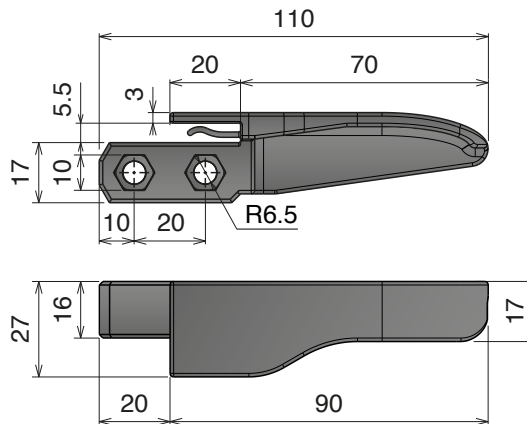

VERSION RIGHT