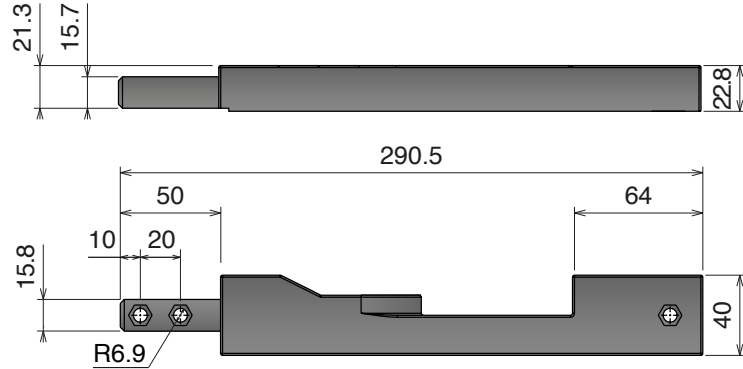

Materiale / Material / Materialien:
Poliammide rinforzato
Polyamide reinforced
Verstärktes Polyamid

116 Pattino guida catena, laterale / Side transfer guide shoe / Seitlicher Tranferschuh

Delivery: **Easy** **Standard** Used with Part 112 Pag 373

Article-Nr.	Colour	Availability
11601	Black	On request

VERSION LEFT