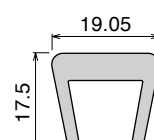

Pag 389

1011
Fit on 10 mm

Pag 389

1013
Fit on 10 mm

Pag 389

1012
Fit on 12/13 mm

Pag 390

181 Fit on 25,4 x 25,4 mm

Pag 390

Pag 390

1052 Fit on 38,1 x 50,8 mm

Pag 391

180 Fit on 30,5 x 46 mm

Pag 391

Side guide rail USED WITH PLATE

See product page for specific details and materials available.